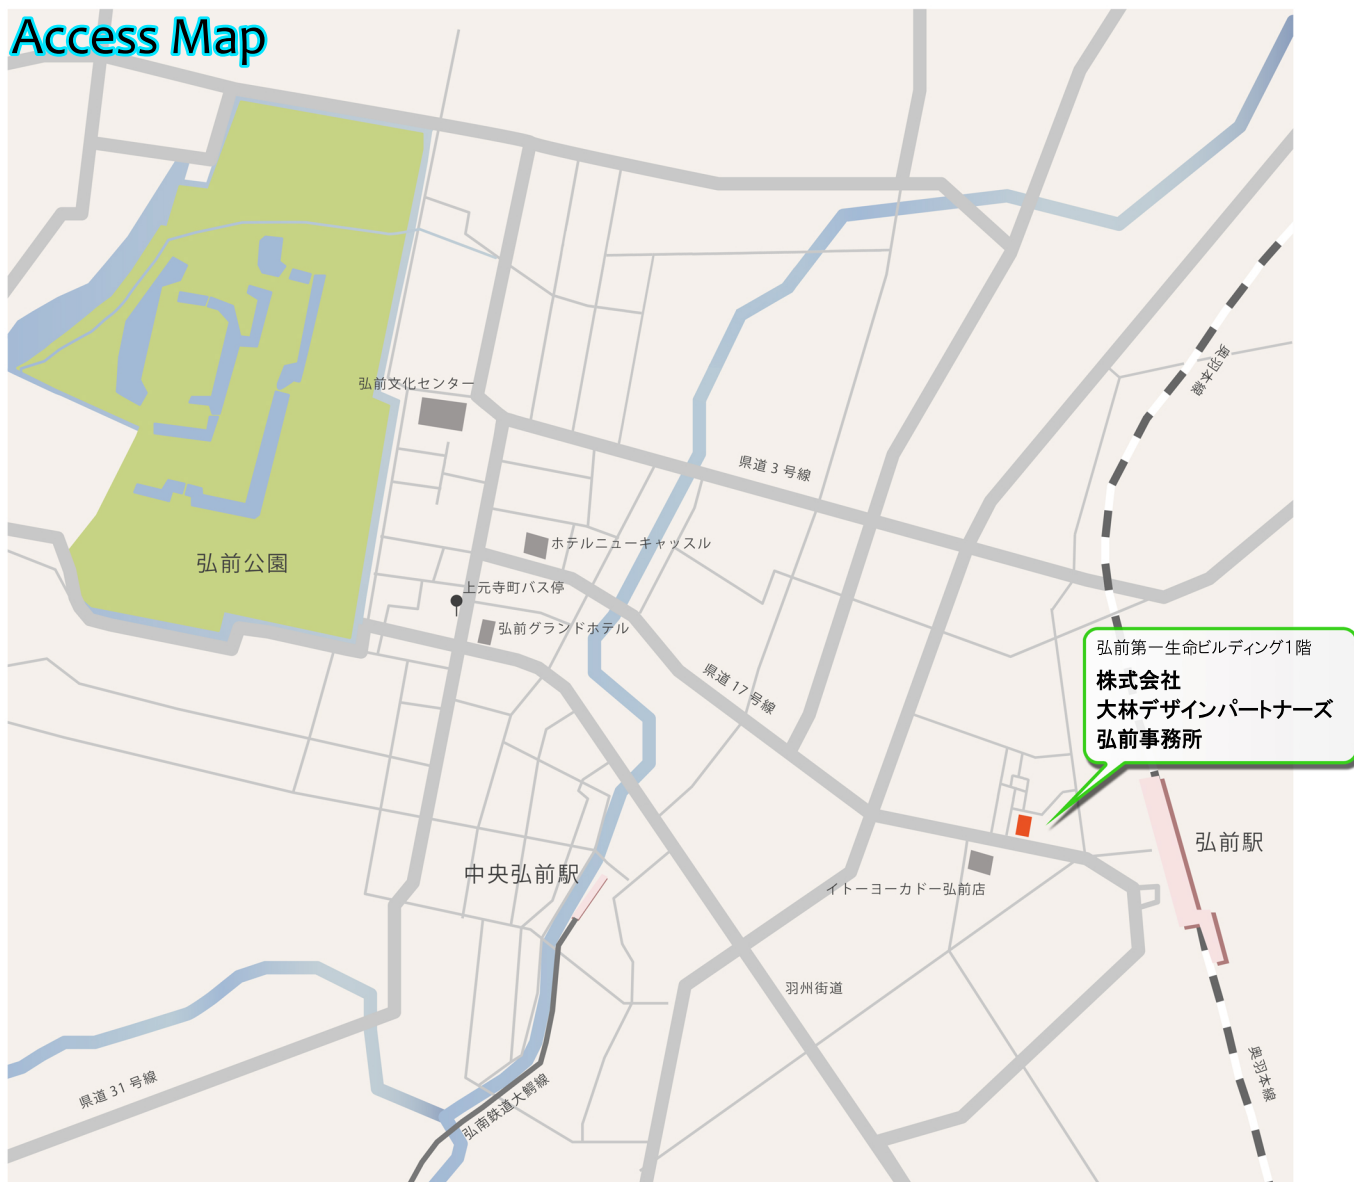

Access Map

株式会社大林デザインパートナーズ 弘前事務所

〒036-8002

青森県弘前市駅前2丁目2番3

弘前第一生命ビルディング1階

TEL : 0172-55-5035

FAX : 0172-55-5036

JR線奥羽本線 弘南鉄道弘南線「弘前」駅から徒歩4分